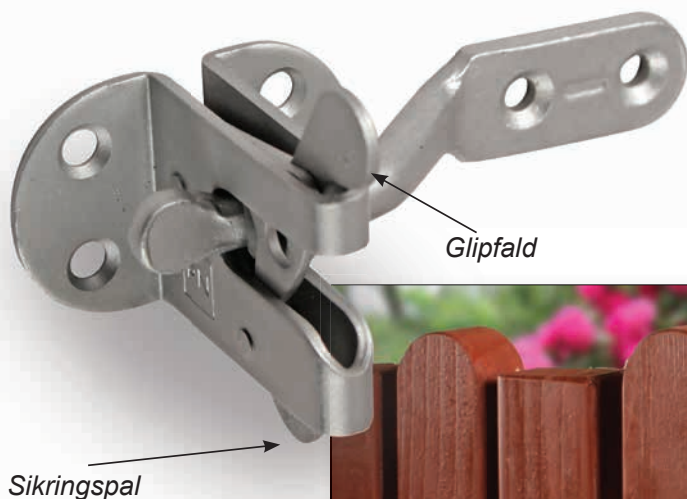

Kan børnene åbne havelågen PN Glipfald med sikring

Nørregade 25 • DK-9700 Brønderslev

Tel: +45 96 45 56 56 • www.pn.dk

Har du problemer med at holde børnene inde i haven, kan et glipfald med sikring på havelågen måske være løsningen.

Glipfaldet er vanskeligt for små børn at åbne.
Der skal udløses en sikringspal i bunden samtidig med at glipfaldet løftes.
Først herefter kan lågen kan åbnes.

PN nr.	Varetekst	Ean nr	Tun
4352 02211	Design Glipfald med sikring grå	5701984084615	1612975
4352 02221	Design Glipfald med sikring sort	5701984084622	1612976