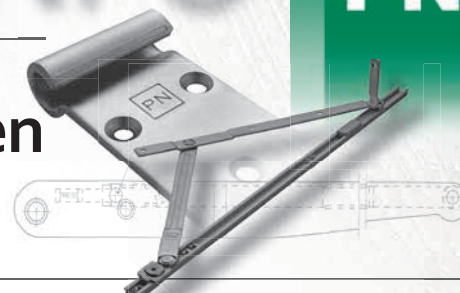

Kan børnene åbne havelågen PN Glipfald med sikring

Nørregade 25 • DK-9700 Brønderslev

Tel: +45 96 45 56 56 • www.pn.dk

Har du problemer med at holde børnene inde i haven, kan et glipfald med sikring på havelågen måske være løsningen.

Glipfaldet er vanskeligt for små børn at åbne.
Der skal udløses en sikringspal i bunden samtidig med at glipfaldet løftes.
Først herefter kan lågen kan åbnes.

PN nr.	Varetekst	Ean nr	Tun
4352 02211	Design Glipfald med sikring grå	5701984084615	1612975
4352 02221	Design Glipfald med sikring sort	5701984084622	1612976