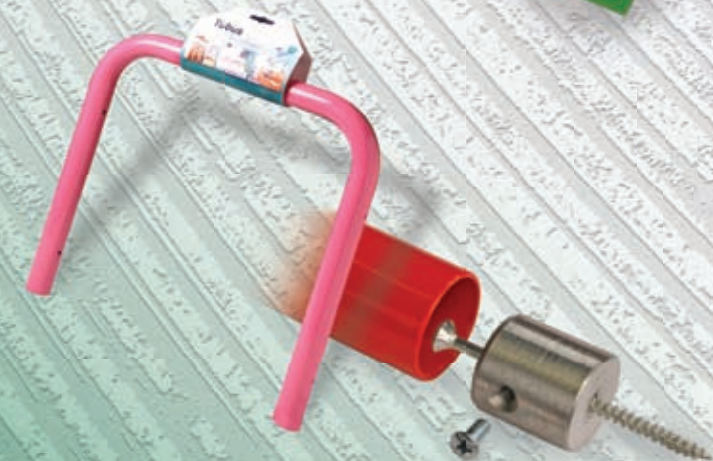

## Hatte- og frakkekroge

PN har givet nyt liv til gamle klassikere. De populære hattekroge, frakkekroge fremstilles nu i seks moderne pangfarver, som skaber liv og kulør på ethvert værelse, entre eller kontor mv.

Som en ekstra finish leveres alle kroge med en lille selvklæbende farverondel som

efter monter-  
ing påklæbes  
skruerne så disse  
bliver skjulte.

## Tubus hyldeknægte

De kendte Tubus hyldeknægte har ligeledes fået nyt liv, og leveres nu med skjult montering.

Det gør monteringen betydelig lettere i forhold til andre kendte løsninger