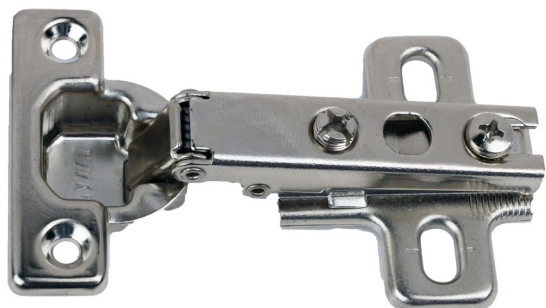

Monteringsvejledning

Skabshængsel 1435

F \ D \ H	0	3	4
3	13	10	9
4	14	11	10
5	15	12	11